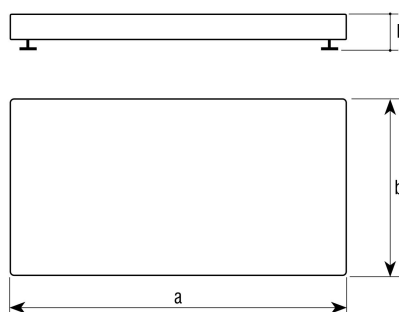

### Características:

- Plataforma de 4 células de carga con indicador.
- Ideal para el pesaje de animales vivos y paquetería.
- Células de aluminio.
- Estructura en acero y pintada al horno.
- Bandeja en acero inoxidable.
- Con ruedas y asa para mejor desplazamiento.
- Pies regulables en altura.
- Unidades kg, lb y oz.
- Alimentación con 6 pilas tipo AA o bien con adaptador de red.
- 1 salida RS232. Formato PC.

### Indicador:

- Carcasa en aluminio.
- 6 dígitos de 15 mm.
- Pantalla retro iluminada.
- Desconexión automática.

### Funciones:

- Cero
- Tara
- Hold

Goma antideslizante

| Dimensiones (mm) | a   | b   | h  | Peso |
|------------------|-----|-----|----|------|
| APC              | 950 | 550 | 70 | 14   |

| Referencia | Capacidad (kg) | Fracción (g) | Dimensiones embalaje (mm) | Peso embalaje (kg) | € |
|------------|----------------|--------------|---------------------------|--------------------|---|
| APC150     | 150            | 50           | 1165x630x110              | 19                 |   |
| APC300     | 300            | 100          | 1165x630x110              | 19                 |   |