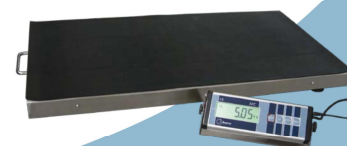

### Características:

- Plataforma de 4 células de carga con indicador.
- Ideal para el pesaje de animales vivos y paquetería.
- Células de aluminio.
- Estructura en acero y pintada al horno.
- Bandeja en acero inoxidable.
- Con ruedas y asa para mejor desplazamiento.
- Pies regulables en altura.
- Unidades kg, lb y oz.
- Alimentación con 6 pilas tipo AA o bien con adaptador de red.
- 1 salida RS232. Formato PC.

### Indicador:

- Carcasa en aluminio.
- 6 dígitos de 15 mm.
- Pantalla retro iluminada.
- Desconexión automática.

### Funciones:

- Cero
- Tara
- Hold

Goma antideslizante

| Dimensiones (mm) | a   | b   | h  | Peso |
|------------------|-----|-----|----|------|
| APC              | 950 | 550 | 70 | 14   |

| Referencia | Capacidad (kg) | Fracción (g) | Dimensiones embalaje (mm) | Peso embalaje (kg) | € |
|------------|----------------|--------------|---------------------------|--------------------|---|
| APC150     | 150            | 50           | 1165x630x110              | 19                 |   |
| APC300     | 300            | 100          | 1165x630x110              | 19                 |   |