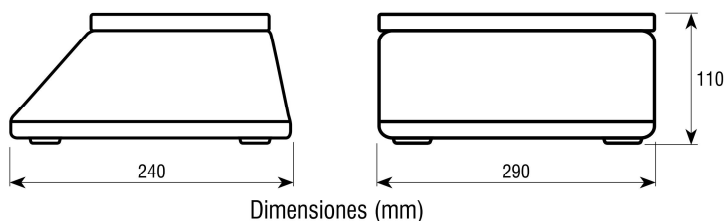

SS

Control de peso SS

Balanza de control de peso en acero inoxidable

Características:

- Pantalla LED de color rojo con 6 dígitos de 18 mm.
- 12 LEDs de indicación de funciones.
- 4 teclas.
- Carcasa en acero inoxidable.
- Plato en acero inoxidable.
- Dimensiones del plato: 230x190 mm.
- Protección IP67.
- Doble pantalla, la cara del comprador y del vendedor.
- Unidades: kg, g, lb, oz y pcs.
- Ahorro de energía.
- Protección contra sobrecargas.
- Nivel burbuja.
- 4 pies regulables en altura.
- Temperatura de funcionamiento: de -5°C a +35°C.
- Alimentación a red con adaptador AC/DC 230-240Vac 50Hz.
- Batería interna recargable.
- Indicación de batería en pantalla.
- Desconexión automática programable.

Funciones:

- Cero
- Tara
- Bruto/neto
- Cuenta piezas.
- Función de límites.

Vista trasera

Referencia	Capacidad (kg)	Fracción (g)	Dimensiones del plato (mm)	Dimensiones embalaje (mm)	Peso embalaje (kg)	€
SS3	3	0,2	230x190	310x280x170	4,2	
SS6	6	0,5	230x190	310x280x170	4,2	
SS15	15	1	230x190	310x280x170	4,2	
SS30	30	2	230x190	310x280x170	4,2	