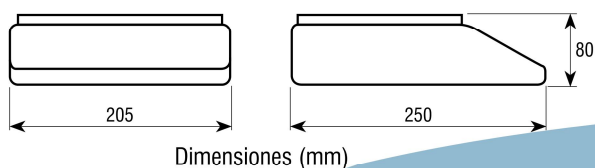

### Características:

- Balanza solo peso.
- Display LED.
- Carcasa en ABS.
- Resolución de 6000 divisiones.
- Plato en acero inoxidable.
- Dimensiones del plato: 176x176 mm.
- Protección IP52.
- Protección contra sobrecargas.
- 4 pies regulables en altura.
- Nivel burbuja.
- Unidades: kg, g, lb y oz.
- Blíster incluido.
- Alimentación a red con adaptador AC/DC 100-240Vac 50-60Hz.
- Temperatura de funcionamiento de 0°C a +30°C.
- 3 pilas AA (no incluidas).
- Desconexión automática.

### Funciones:

- Tara
- Función de límites

Dimensiones (mm)

Referencia	Capacidad (kg)	Fracción (g)	Dimensiones del plato (mm)	Dimensiones embalaje (mm)	Peso embalaje (kg)	€
PD6LED	6	1	176x176	130x310x245	1,8	