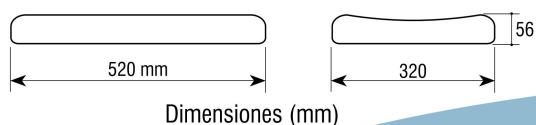

BAD

Balanza pesa bebé BAD

Características:

- Balanza pesa bebé.
- Carcasa en ABS.
- Capacidad de 20 kg, precisión 10 g.
- Pantalla LCD.
- 3 teclas.
- Unidades: kg y lb.
- Tara.
- Hold.
- Alimentación con 4 pilas AAA (no incluidas).

Dimensiones (mm)

Referencia	Capacidad (kg)	Fracción (g)	Dimensiones embalaje (mm)	Peso embalaje (kg)	€
BAD20	20	5	560x380x90	3	